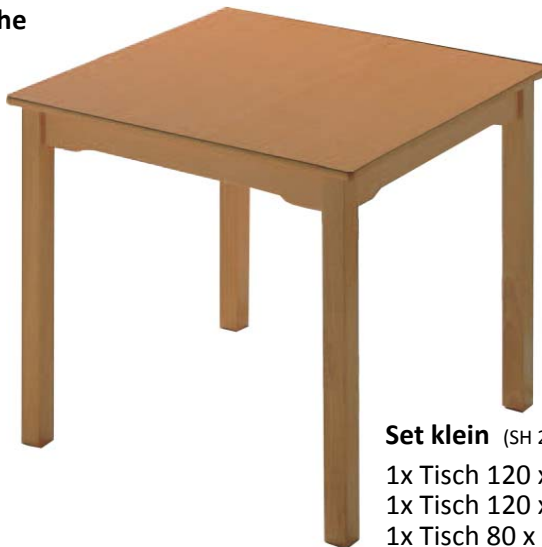

## Aktion „Tische und Stühle“ gültig bis 30.04.2013

Stühle Buche natur lackiert ohne Armlehnen

| Sitzhöhe | Preis inkl. MwSt und Versand |
|----------|------------------------------|
| 22 cm    | 37,00 €                      |
| 26 cm    | 37,00 €                      |
| 30 cm    | 37,00 €                      |
| 34 cm    | 37,00 €                      |
| 38 cm    | 37,00 €                      |
| 42 cm    | 52,00 €                      |
| 45 cm    | 52,00 €                      |
| 46 cm    | 52,00 €                      |

Tische mit Massivholzgestell und ausgeschweifter Zarge, Tischplatte HPL Buche

| Tischhöhe |
|-----------|
| 42 cm     |
| 46 cm     |
| 52 cm     |
| 58 cm     |
| 64 cm     |
| 70 cm     |
| 72 cm     |
| 76 cm     |